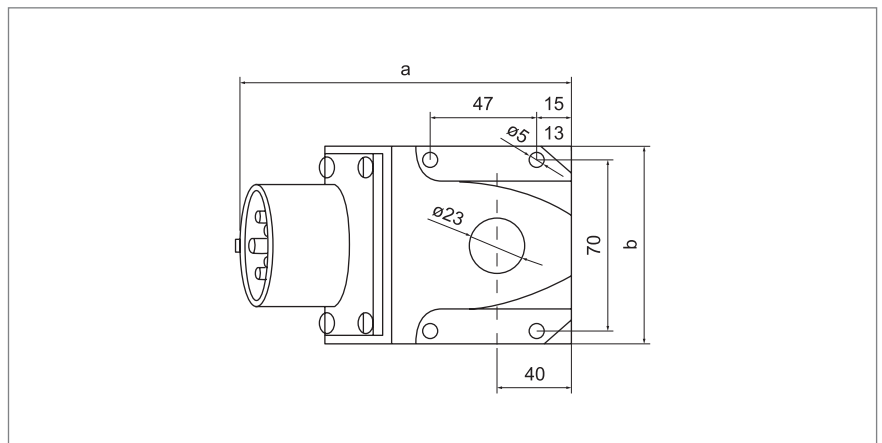

- DT5142
- DT5242

Dimension (mm)

- DT5152
- DT5252

Current	16A			32A		
Pole	3	4	5	3	4	5
a	133	133	133	143	143	143
b	81	81	81	81	81	81
c						
d						
e						
f						
g						
h						
Cable size (mm ²)	1.5~2.5			4~6		