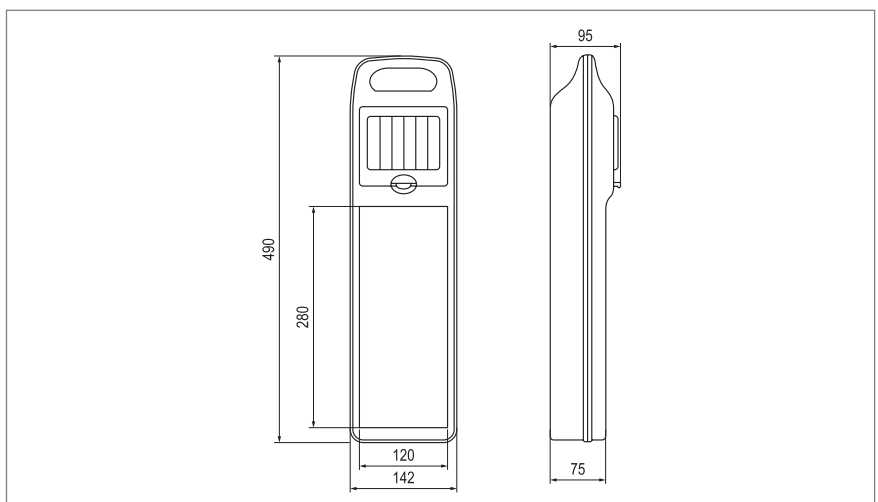

CE RoHS 

■ Executive standard: DIN VDE0623 IEC60309-2

■ Protection degree: IEC60529 IP44 IP67

Dimension (mm)

■ DT1805

■ DT1805C

■ DT1805B

INDUSTRIAL SOCKET BOXES