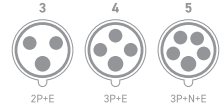

COUPLER A series