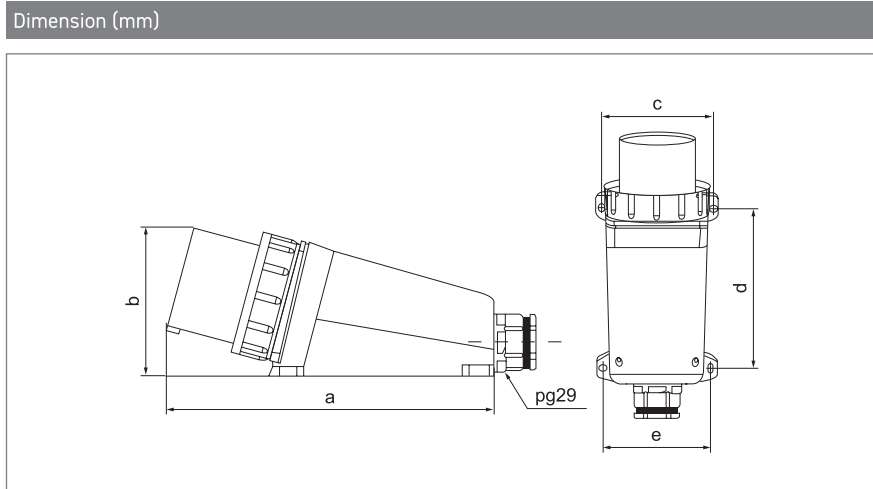

- DT534
- DT544

- DT535
- DT545

Current	63A			125A		
Pole	3	4	5	3	4	5
a	290	290	290	310	310	310
b	126	126	126	126	126	126
c	109	109	109	132	132	132
d	163	163	163	185	185	185
e	111	111	111	131	131	131
f						
g						
h						
Cable size (mm ²)	6~16			16~50		