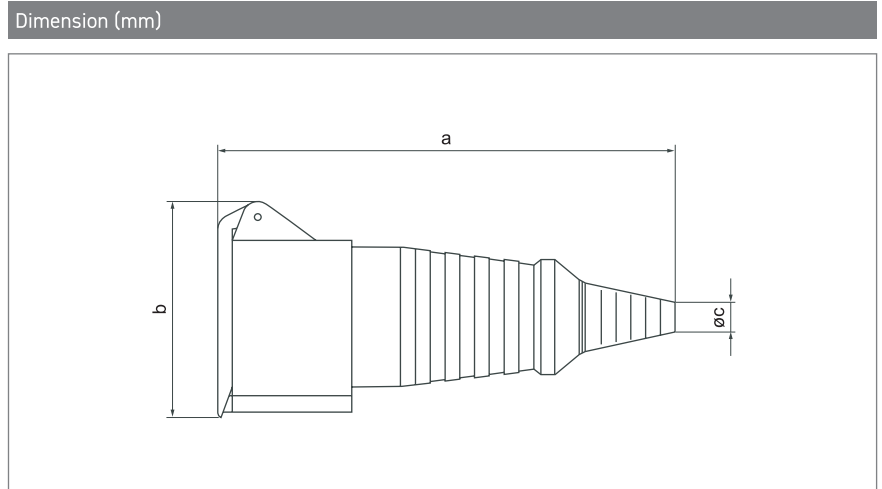

- DT214L
- DT224L

- DT215L
- DT225L

Current	16A			32A		
	3 Pole	4 Pole	5 Pole	3 Pole	4 Pole	5 Pole
a	158	158	174	184	184	195
b	70	74	83	83	83	94
c	6	6	8	8	8	10
d						
e						
f						
g						
h						
Cable size (mm ²)	1-2.5			2.5-6		