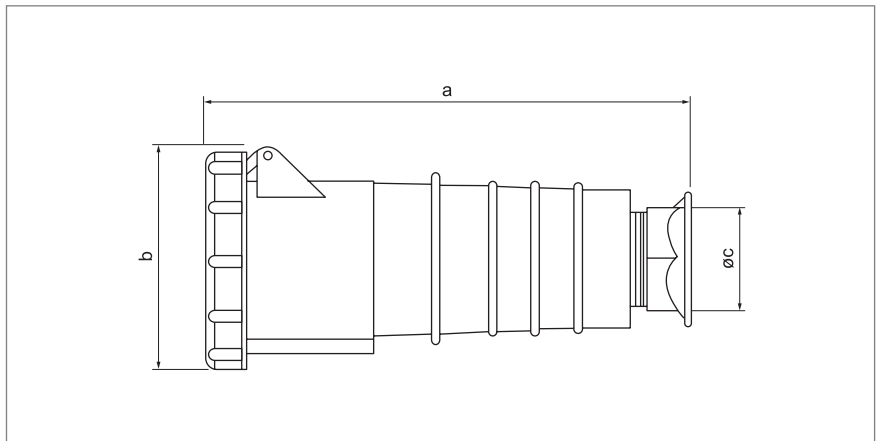

- DT234
- DT244

Dimension (mm)

- DT235
- DT245

Current	63A			125A		
	3	4	5	3	4	5
a	240	240	240	303	303	303
b	112	112	112	127	127	127
c	16-38	16-38	16-38	30-50	30-50	30-50
d						
e						
f						
g						
h						
Cable size (mm ²)	6-16			16-50		