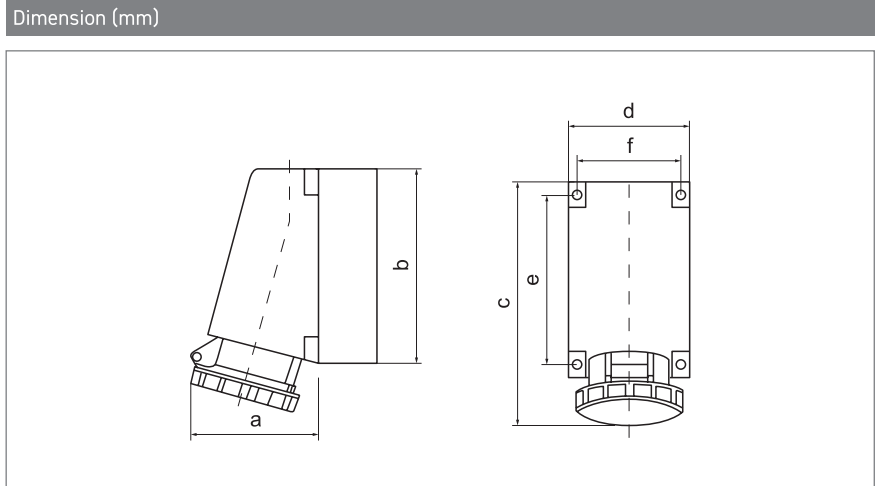

IP67 Wall Mounted Socket

Current	Poles	3 pole	4 pole	5 pole
63A	3	DT1332-4	DT1332	
	4			DT1342
	5			DT1352
125A	3	DT1432-4	DT1432	
	4			DT1442
	5			DT1452

- DT1342
- DT1442