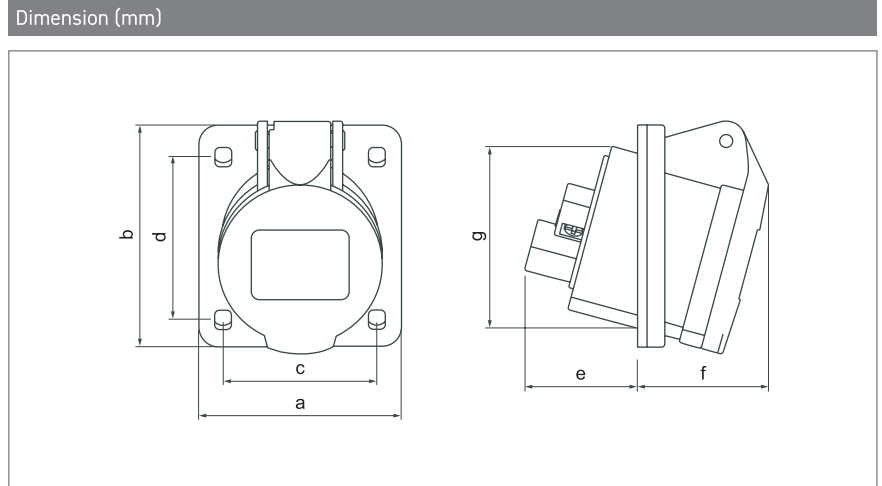

PANEL MOUNTED SOCKET(ANGLE) A series

CE RoHS

110V 50 a. 60 Hz	230V 50 a. 60 Hz	400V 50 a. 60 Hz	>50-250 ---

AMPERE	POLES	110V			230V			400V			>50-250		
		3 pole 4h	4 pole 4h	5 pole 4h	3 pole 6h	4 pole 9h	5 pole 9h	3 pole 9h	4 pole 6h	5 pole 6h	3 pole 7h	4 pole 7h	5 pole 7h

- DT413-4
- DT423-4

IP44 Panel Mounted Socket(Angle)					
16A	3	DT413-4	DT413		
	4			DT414	
	5			DT415	
32A	3	DT423-4	DT423		
	4			DT424	
	5			DT425	

- DT413
- DT423