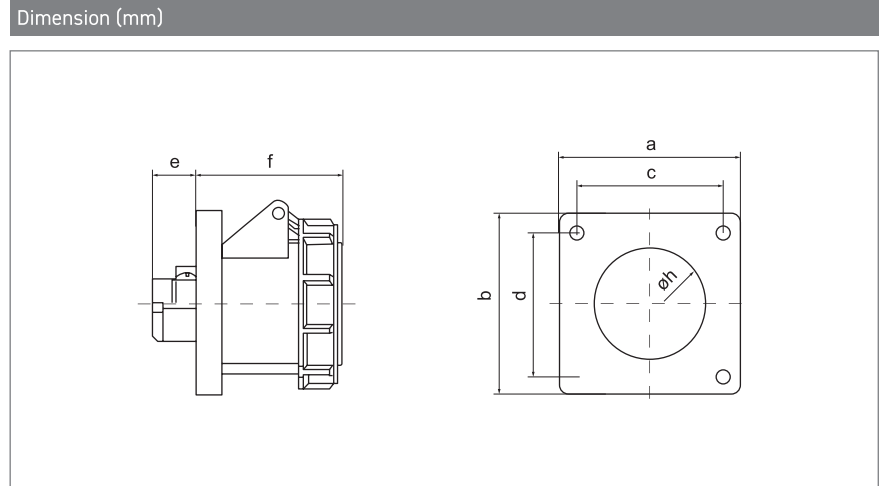

- DT3352
- DT3452

Current	63A			125A		
Pole	3	4	5	3	4	5
a	100	100	100	120	120	120
b	100	100	100	120	120	120
c	80	80	80	101	101	101
d	80	80	80	101	101	101
e	35	35	35	45	45	45
f	96	96	96	106	106	106
g	80	80	80	95	95	95
h	80	80	80	95	95	95
Cable size (mm²)	10-16			16-50