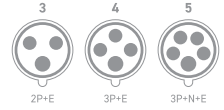

COUPLER B series