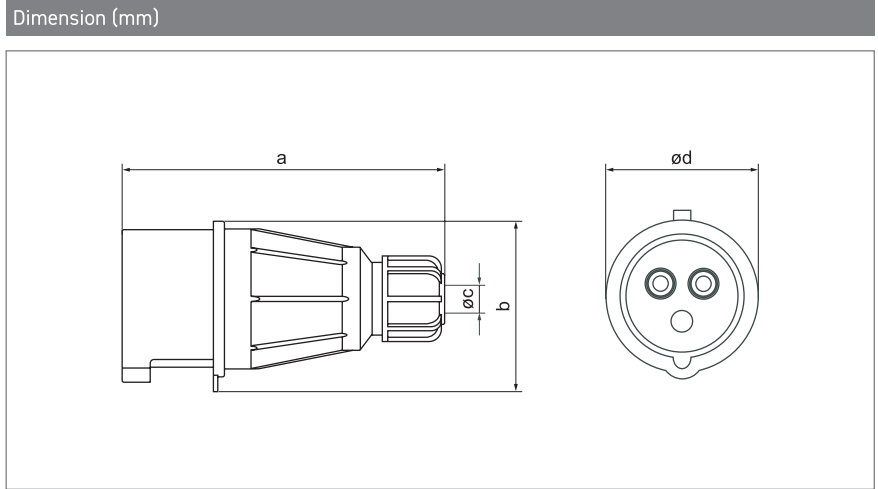

IP44 Plugs					
16A	3	DT013S-4	DT013S		
	4			DT014S	
	5			DT015S	
32A	3	DT023S-4	DT023S		
	4			DT024S	
	5			DT025S	

- DT014S
- DT024S