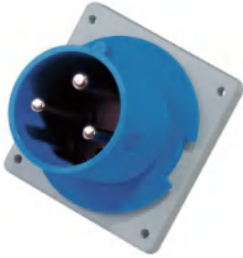

PANEL MOUNTED PLUG B series

CE RoHS

110V
50 a. 60 Hz

230V
50 a. 60 Hz

400V
50 a. 60 Hz

>50-250

AMPERE	POLES	110V			230V			400V			>50-250		
		3 pole 4h	4 pole 4h	5 pole 4h	3 pole 6h	4 pole 9h	5 pole 9h	3 pole 9h	4 pole 6h	5 pole 6h	3 pole 7h	4 pole 7h	5 pole 7h

- DT6331
- DT6431