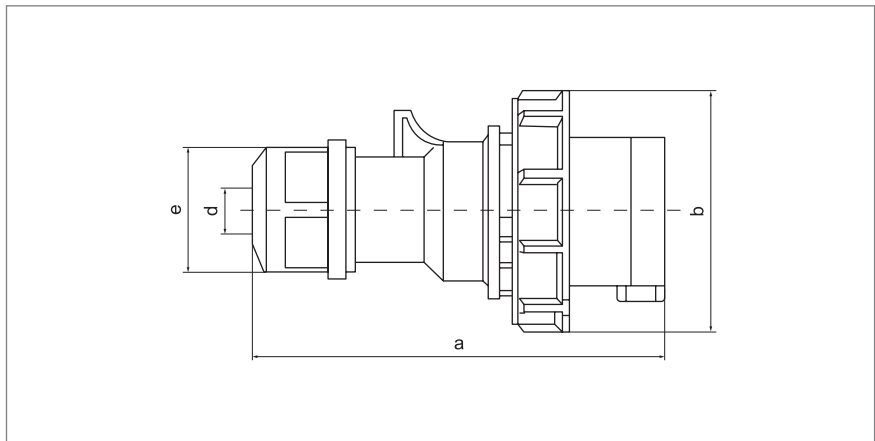

Dimension (mm)