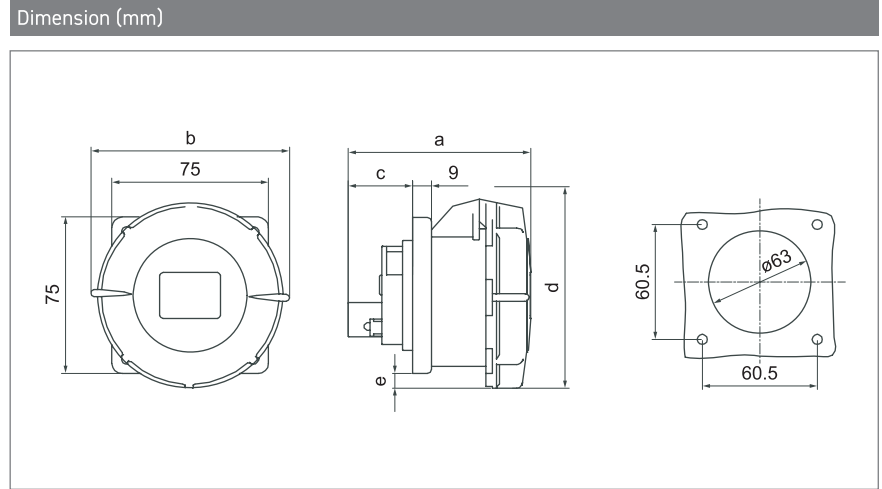

Current	16A			32A		
	Pole 3	Pole 4	Pole 5	Pole 3	Pole 4	Pole 5
a	87	87	87.5	108	108	109
b	77	82	95	100	100	110
c	30.5	30.5	31	38.5	38.5	39
d	80.5	88.5	96	98	98	105
e	2	1.5	7	10	10	13.5
f						
g						
h						
Cable size (mm ²)	1.5~2.5			4~6		