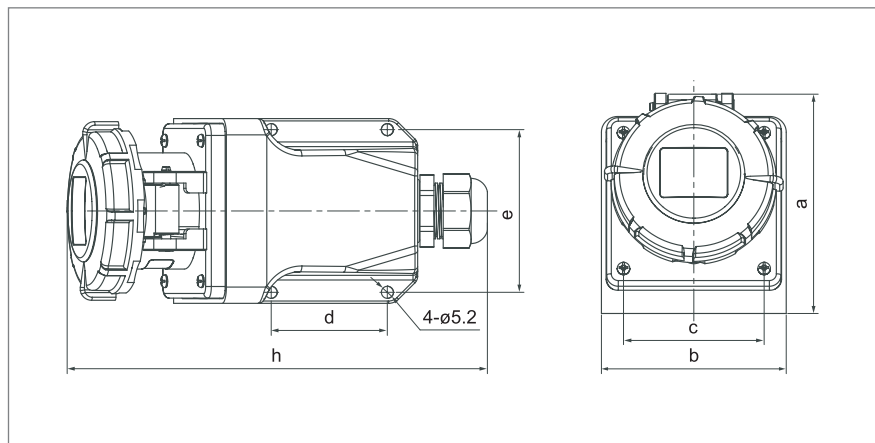

Dimension (mm)