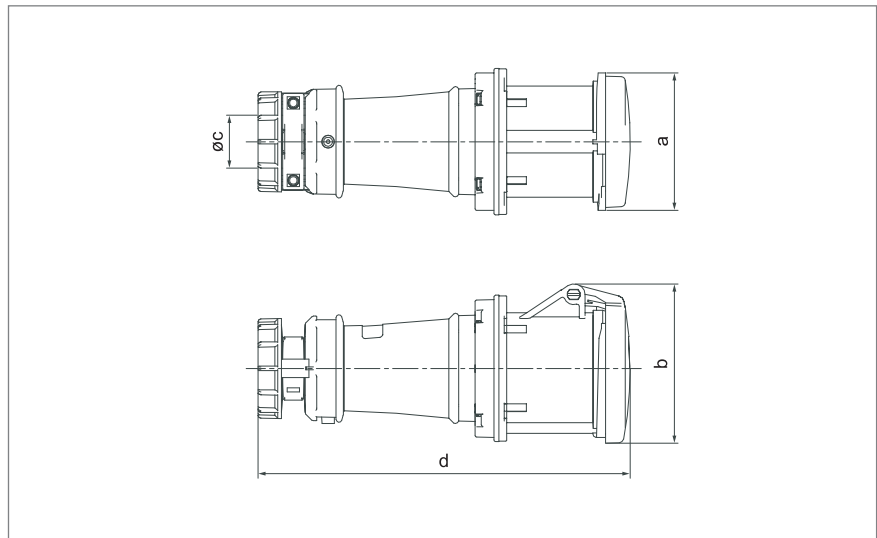

- DTN2341
- DTN2441

Dimension (mm)

- DTN2351
- DTN2451

Current	63A			125A		
Pole	3	4	5	3	4	5
a	95	95	95			
b	110	110	110			
c	36.5	36.5	36.5			
d	256	256	256			
e						
f						
g						
h						
Cable size (mm ²)	10~16					