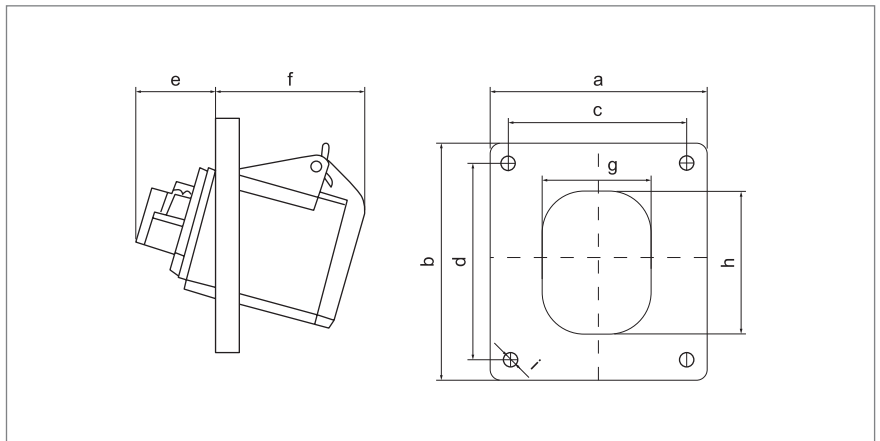

Current	Pole	Model	Model	Model	Model
16A	3	DT4131-4	DT4131		
	4			DT4141	
	5			DT4151	
32A	3	DT4231-4	DT4231		
	4			DT4241	
	5			DT4251	

- DT4141
- DT4241

Dimension (mm)

- DT4151
- DT4251

Current	16A			32A			
	Pole	3	4	5	3	4	5
a		93	93	93	93	93	93
b		101	101	101	101	101	101
c		78	78	78	78	78	78
d		86	86	86	86	86	86
e		34	34	34	40	40	41
f		52	52	52	60	60	60
g		78	78	78	78	78	78
h		86	86	86	86	86	86
Cable size (mm ²)		1.5~2.5			4~6		