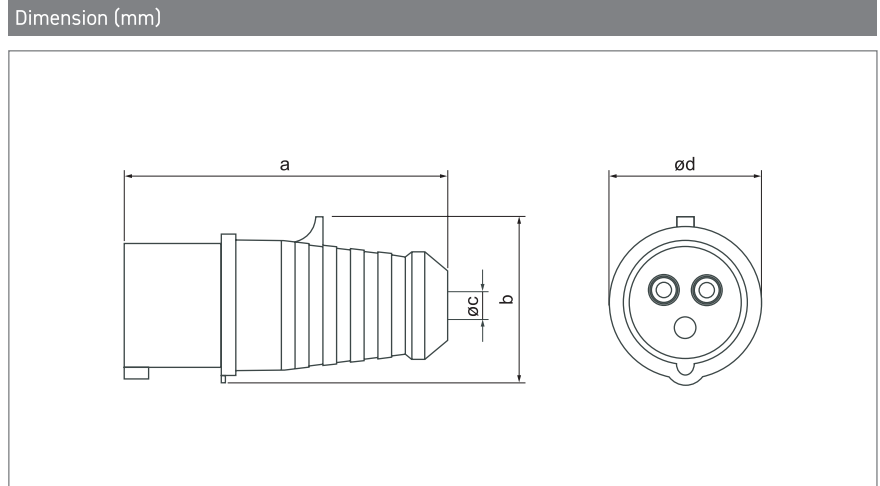

INDUSTRIAL PLUG A series

A

CE RoHS

Industrial Plugs and Sockets

110V
50 a. 60 Hz

230V
50 a. 60 Hz

400V
50 a. 60 Hz

>50-250

AMPERE	POLES	110V			230V			400V			>50-250		
		3 pole 4h	4 pole 4h	5 pole 4h	3 pole 6h	4 pole 9h	5 pole 9h	3 pole 9h	4 pole 6h	5 pole 6h	3 pole 7h	4 pole 7h	5 pole 7h

- DT013
- DT023

IP44 Plugs							
16A	3	DT013-4	DT013				
	4				DT014		
	5				DT015		
32A	3	DT023-4	DT023				
	4				DT024		
	5				DT025		

- DT014
- DT024

- DT015
- DT025

Current	16A			32A		
Pole	3	4	5	3	4	5
a	115	115	125	134	134	138
b	59	65	72	75	75	78
c	6	6	8	8	8	8
d	51	54	63	64	64	69.5
e						
f						
g						
h						
Cable size (mm²)	1~2.5			2.5~6