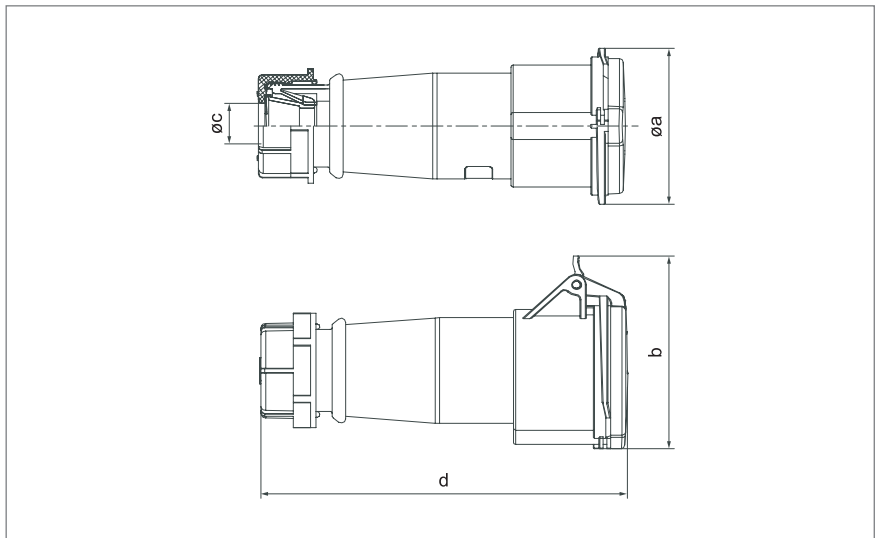

Dimension (mm)

Current	16A			32A		
Pole	3	4	5	3	4	5
a	60	68	76	82	82	90
b	82	93.5	99	101	101	108.5
c	17	17	17	24	24	24
d	151	152.5	158	190	190	191.5
e						
f						
g						
h						
Cable size (mm²)	1.5~2.5			4~6