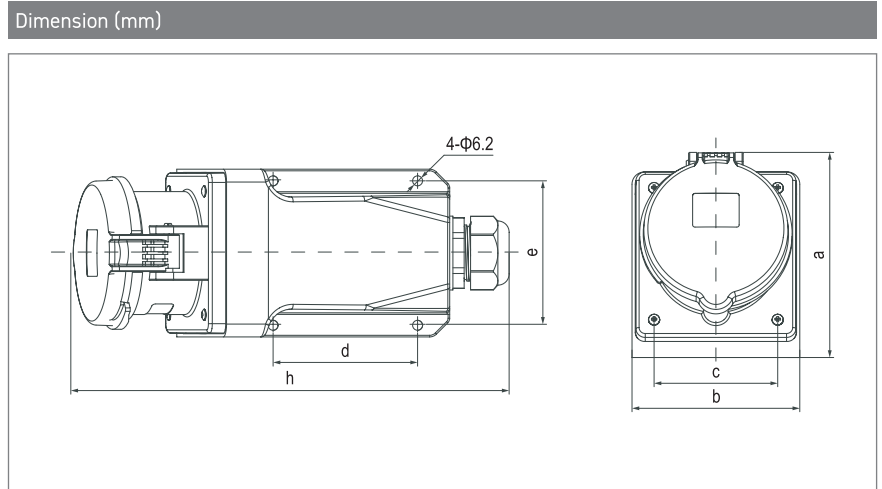

- DTN1331
- DTN1431

IP44 Wall Mounted Socket					
63A	3	DTN1331-4	DTN1331		
	4			DTN1341	
	5			DTN1351	
125A	3	DTN1431-4	DTN1431		
	4			DTN1441	
	5			DTN1451	

- DTN1341
- DTN1441

- DTN1351
- DTN1451

Current	63A			125A		
Pole	3	4	5	3	4	5
a	130	130	130			
b	105	105	105			
c	77	77	77			
d	90	90	90			
e	90	90	90			
f						
g						
h	275	275	275			
Cable size (mm ²)	10~16					