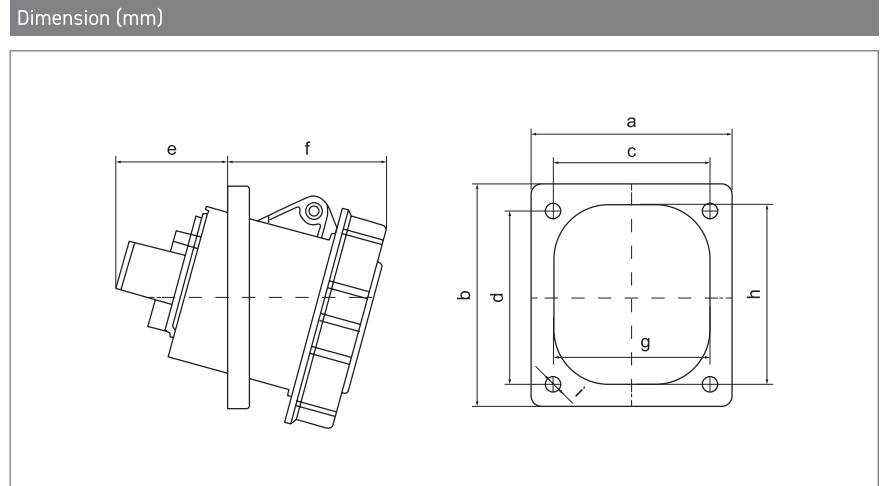

PANEL MOUNTED SOCKET(ANGLE) B series

CE RoHS

110V 50 a. 60 Hz	230V 50 a. 60 Hz	400V 50 a. 60 Hz	>50-250 ---

AMPERE	POLES	110V			230V			400V			>50-250		
		3 pole 4h	4 pole 4h	5 pole 4h	3 pole 6h	4 pole 9h	5 pole 9h	3 pole 9h	4 pole 6h	5 pole 6h	3 pole 7h	4 pole 7h	5 pole 7h

- DT4332
- DT4432

		IP67 Panel Mounted Socket(Angle)									
63A	3	DT4332									
	4						DT4342				
	5						DT4352				
125A	3	DT4432									
	4						DT4442				
	5						DT4452				

- DT4342
- DT4442

- DT4352
- DT4452

Current	63A			125A		
Pole	3	4	5	3	4	5
a	101	101	101	120	120	120
b	113	113	113	131	131	131
c	80	80	80	100	100	100
d	89	89	89	108	108	108
e	64	64	64	87	87	87
f	83	83	83	82	82	82
g	81	81	81	92	92	92
h	92	92	92	105	105	105
Cable size (mm²)	10~16			25~35