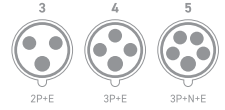

COUPLER C series