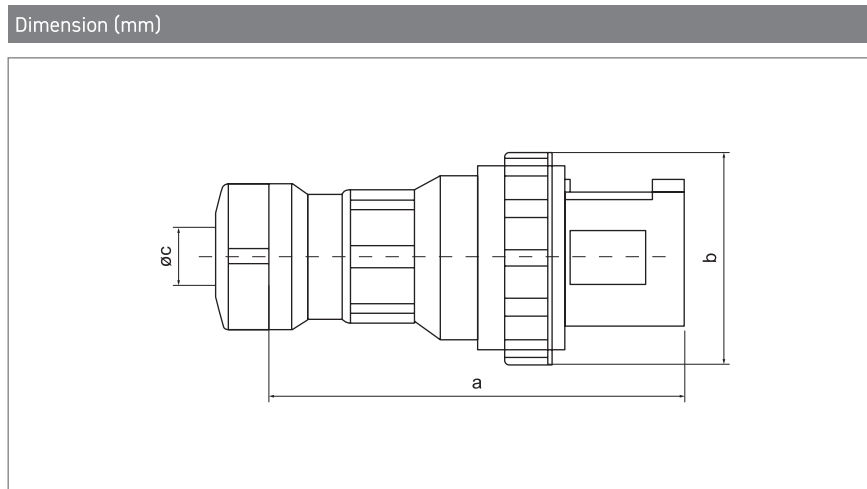

IP67 Plugs					
63A	3	DT0332-4	DT0332		
	4			DT0342	
	5			DT0352	
125A	3	DT0432-4	DT0432		
	4			DT0442	
	5			DT0452	

- DT0342
- DT0442