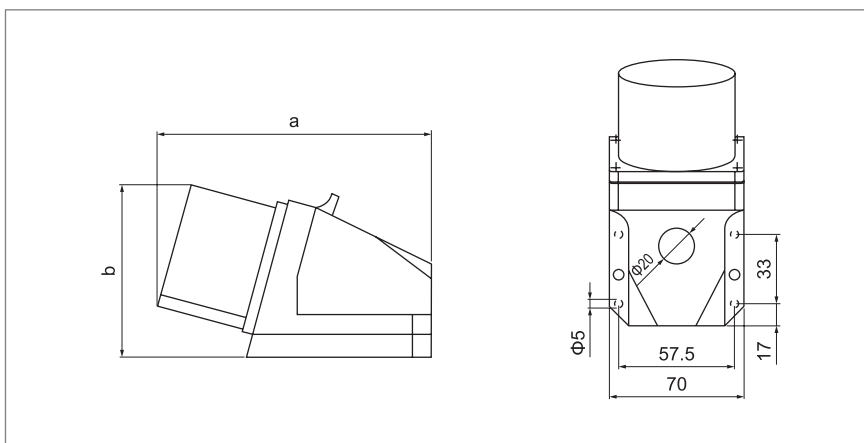

- DT513
- DT523

IP44 Wall Mounted Plug				
16A	3		DT513	
	4			DT514
	5			DT515
32A	3		DT523	
	4			DT524
	5			DT525

- DT514
- DT524

Dimension (mm)

- DT515
- DT525

Current	16A			32A		
Pole	3	4	5	3	4	5
a	121	124	126	131	131	142
b	76	76	79	83	83	88
c						
d						
e						
f						
g						
h						
Cable size (mm ²)	1-2.5			2.5-6		