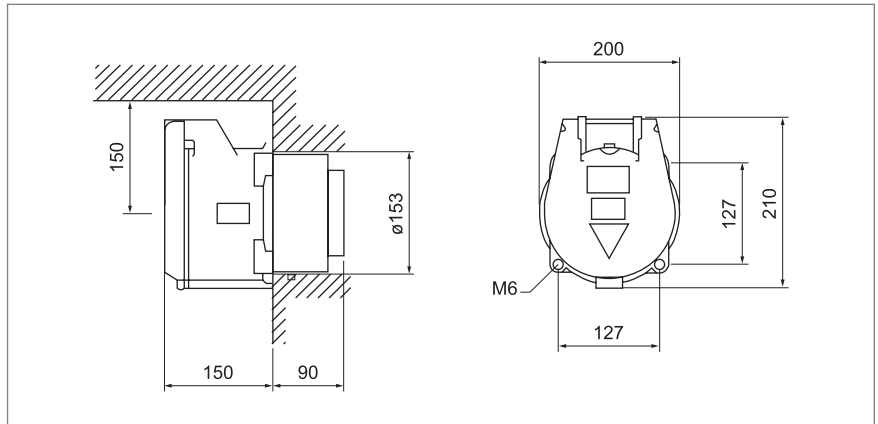

- Socket
- 250A/400A