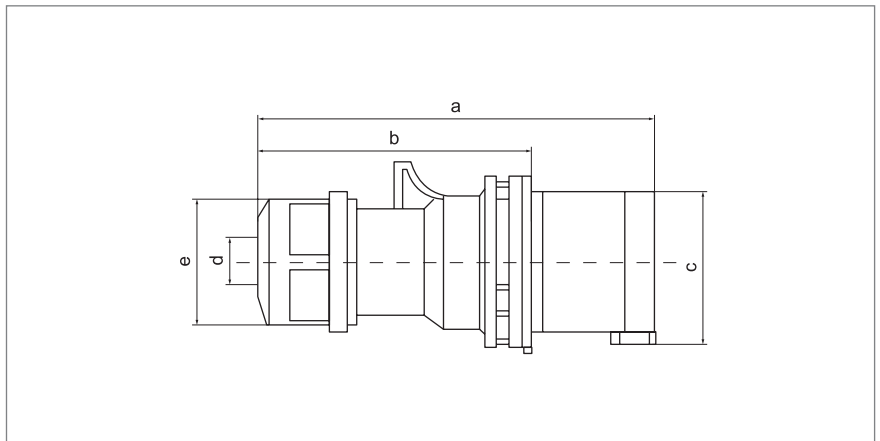

- DT0141
- DT0241

Dimension (mm)

- DT0151
- DT0251

Current	16A			32A			
	Pole	3	4	5	3	4	5
a		118	128	140	158	158	163
b		82	88	100	110	110	115
c		47	53	61	63	63	70
d		6-15	6-15	8-16	10-20	10-20	10-20
e		42	42	46	54	54	54
f							
g							
h							
Cable size (mm ²)		1.5~2.5			4~6		