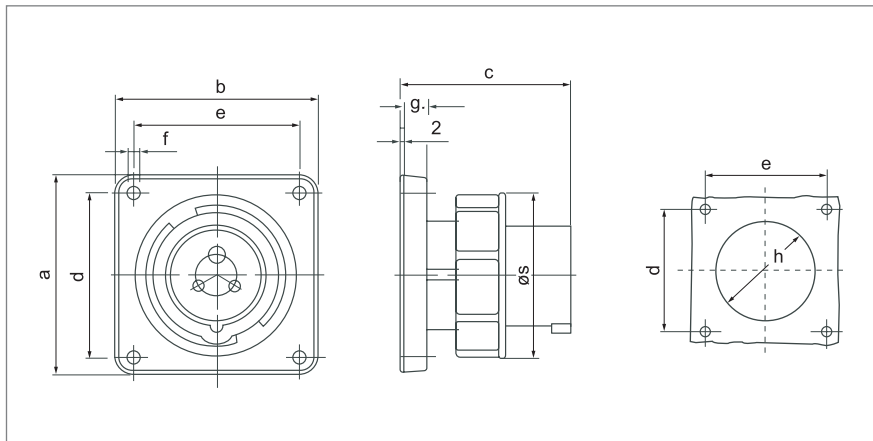

- DTN6352
- DTN6452

IP67 Panel Mounted Plug

Current	Poles	Model	Code	Code
63A	3	DTN6332-4	DTN6332	
	4			DTN6342
	5			DTN6352
125A	3	DTN6432-4	DTN6432	
	4			DTN6442
	5			DTN6452

Dimension (mm)

Current	63A			125A			
	Pole	3	4	5	3	4	5
a		110	110	110			
b		106	106	106			
c		86	86	86			
d		90	90	90			
e		90	90	90			
f		5.5	5.5	5.5			
g		12	12	12			
h		73	73	73			
s		113	113	113			
Cable size (mm ²)		10~16					