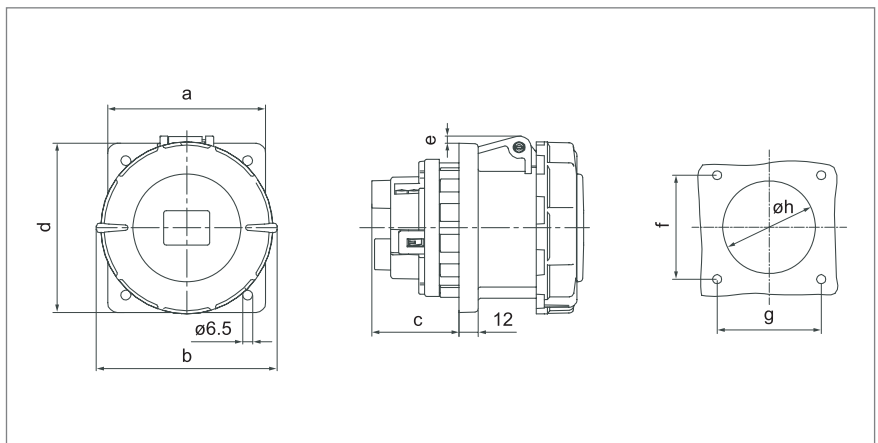

Dimension (mm)

- DTN3352
- DTN3452

Current	63A			125A		
	3	4	5	3	4	5
a	100	100	100	130	130	130
b	115	115	115	135	135	135
c	55	55	55	43	43	43
d	107	107	107	130	130	130
e	5	5	5	6.5	6.5	6.5
f	85	85	85	104	104	104
g	77	77	77	104	104	104
h	90	90	90	110	110	110
Cable size (mm ²)	10~16			25~35		