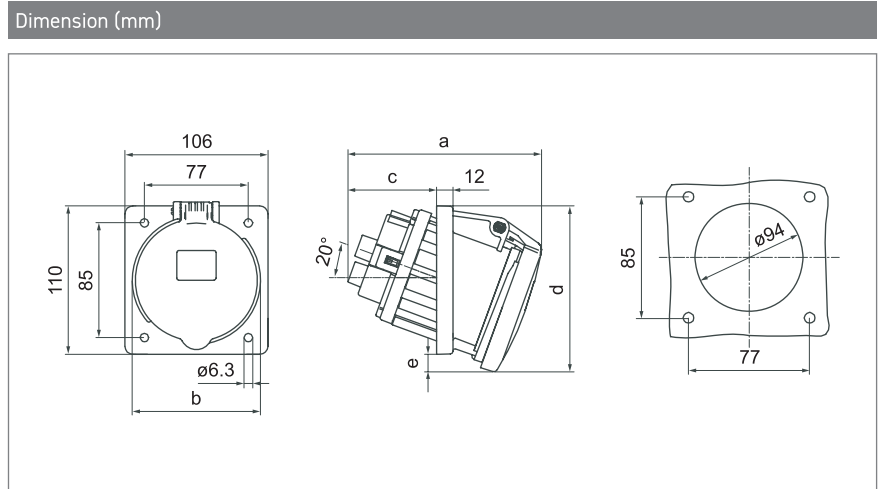

IP44 Panel Mounted Socket (Angle)					
63A	3	DTN4331-4	DTN4331		
	4			DTN4341	
	5			DTN4351	
125A	3	DTN4431-4	DTN4431		
	4			DTN4441	
	5			DTN4451	

- DTN4341
- DTN4441