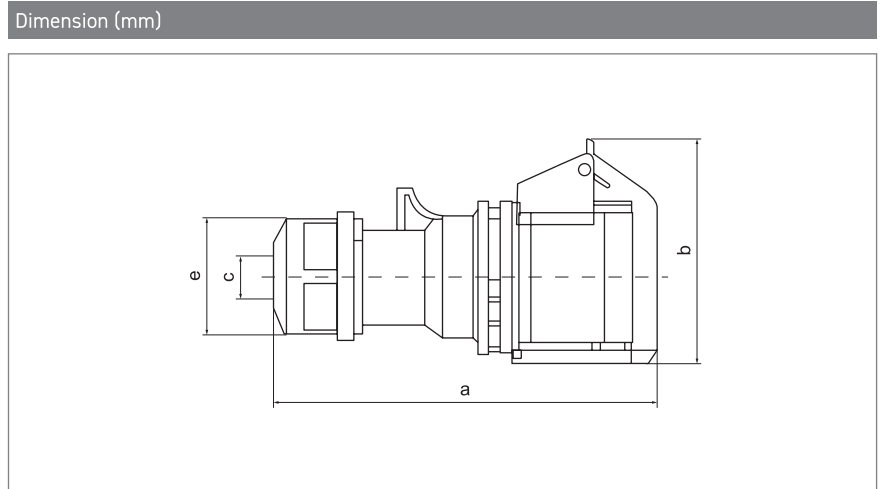

IP44 Coupler					
16A	3	DT2131-4	DT2131		
	4			DT2141	
	5			DT2151	
32A	3	DT2231-4	DT2231		
	4			DT2241	
	5			DT2251	

- DT2141
- DT2241