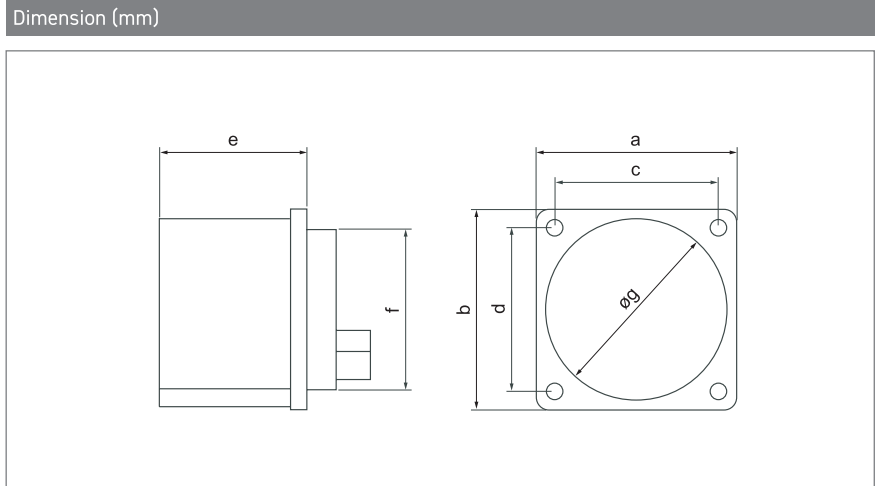

PANEL MOUNTED PLUG A series

CE RoHS

110V
50 a. 60 Hz

230V
50 a. 60 Hz

400V
50 a. 60 Hz

>50-250 ---

AMPERE	POLES	110V			230V			400V			>50-250		
		3 pole 4h	4 pole 4h	5 pole 4h	3 pole 6h	4 pole 9h	5 pole 9h	3 pole 9h	4 pole 6h	5 pole 6h	3 pole 7h	4 pole 7h	5 pole 7h

- DT613
- DT623

		IP44 Panel Mounted Plug				
16A	3	DT613				
	4				DT614	
	5				DT615	
32A	3	DT623				
	4				DT624	
	5				DT625	

- DT614
- DT624

- DT615
- DT625

Current	16A			32A		
Pole	3	4	5	3	4	5
a	69	69	69	69	69	69
b	69	69	69	69	69	69
c	56	56	56	56	56	56
d	56	56	56	56	56	56
e	43	43	43	52	52	52
f	43	43	55	55	55	60
g	56	56	56	56	56	60
h						
Cable size (mm²)	1~2.5			2.5~6