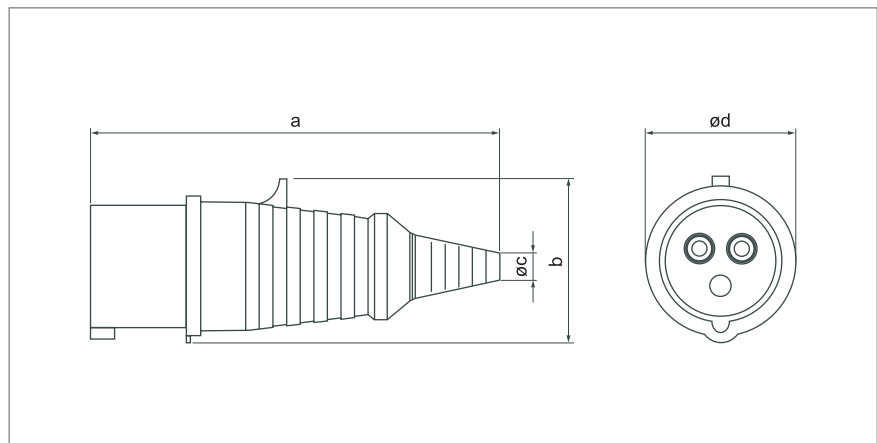

- DT014L
- DT024L

Dimension (mm)

- DT015L
- DT025L

Current	16A			32A		
Pole	3	4	5	3	4	5
a	145	145	158	167	167	178
b	59	65	72	75	75	78
c	6	6	8	8	8	10
d	51	54	63	64	64	69.5
e						
f						
g						
h						
Cable size (mm ²)	1-2.5			2.5-6		