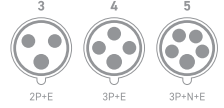

COUPLER B series