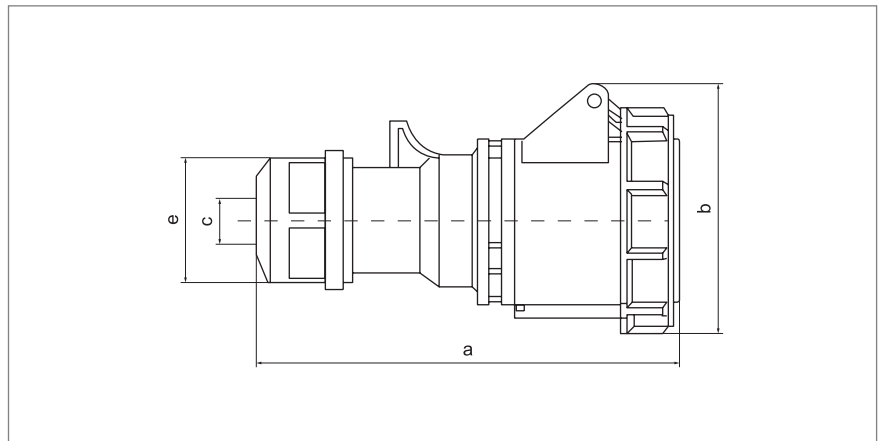

- DT2142
- DT2242

Dimension (mm)

- DT2152
- DT2252

Current	16A			32A		
	Pole 3	Pole 4	Pole 5	Pole 3	Pole 4	Pole 5
a	133	139	145	162	170	180
b	78	84	92	96	96	102
c	6-15	6-15	8-16	10-20	10-20	10-20
d						
e	42	42	46	54	54	54
f						
g						
h						
Cable size (mm ²)	1.5~2.5			4~6		