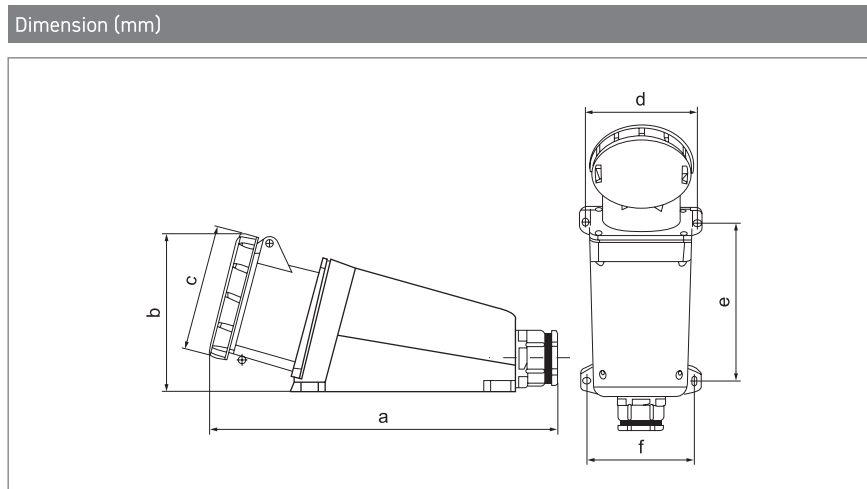

IP67 Wall Mounted Socket

Current	Poles	3 pole	4 pole	5 pole
63A	3			DT133
	4			DT134
	5			DT135
125A	3			DT143
	4			DT144
	5			DT145

- DT134
- DT144