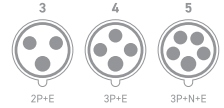

Current	16A			32A		
	3	4	5	3	4	5
a	77	82	95	101	101	101
b	78.5	88.5	96.5	98	98	105
c	17	17	17	24	24	24
d	155	157	161.5	200	200	201
e						
f						
g						
h						
Cable size (mm ²)	1.5~2.5			4~6		

COUPLER C series