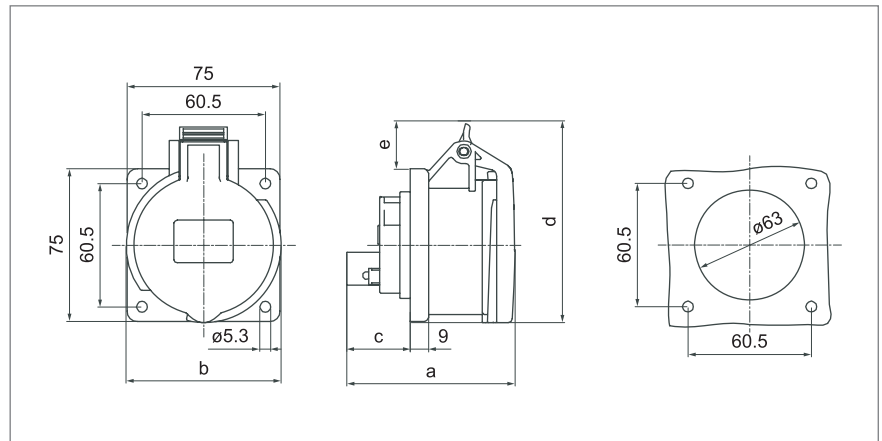

Dimension (mm)

Current	16A			32A			
	Pole	3	4	5	3	4	5
a		82	82	82.5	100	100	100
b		60	68	75	72	72	75
c		30.5	30.5	31	38.5	38.5	39
d		90	96	99	101	101	108.5
e		12.7	21	23.5	22.5	22.5	22.5
f							
g							
h							
Cable size (mm²)		1-2.5			4-6