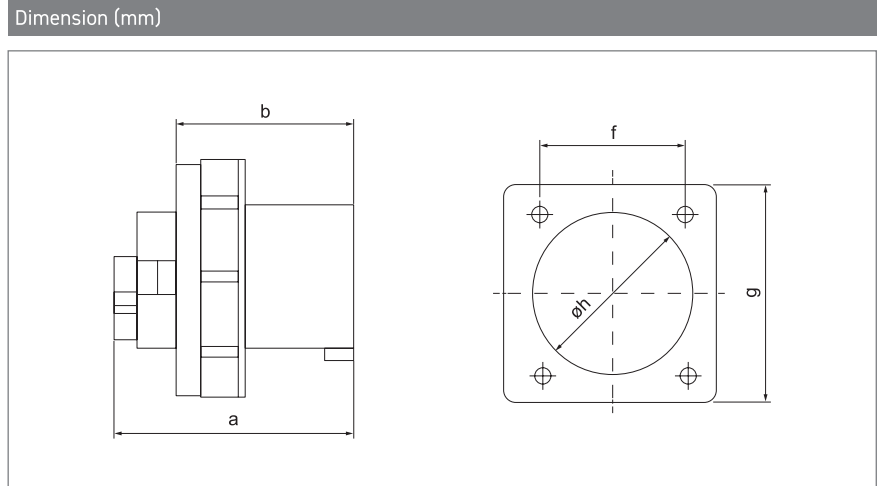

PANEL MOUNTED PLUG A series

CE RoHS

110V
50 a. 60 Hz

230V
50 a. 60 Hz

400V
50 a. 60 Hz

>50-250 ---

AMPERE	POLES	110V			230V			400V			>50-250		
		3 pole	4 pole	5 pole	3 pole	4 pole	5 pole	3 pole	4 pole	5 pole	3 pole	4 pole	5 pole
		4h	4h	4h	6h	9h	9h	9h	6h	6h	7h	7h	7h

- DT633
- DT643

IP67 Panel Mounted Plug

Current	Poles	3 pole	4 pole	5 pole
63A	3		DT633	
	4			DT634
	5			DT635
125A	3		DT643	
	4			DT644
	5			DT645

- DT634
- DT644

- DT635
- DT645

Current	63A			125A		
Pole	3	4	5	3	4	5
a	128	128	128	142	142	142
b	100	100	100	115	115	115
c						
d						
e						
f	80	80	80	102	102	102
g	100	100	100	122	122	122
h	75	75	75	95	95	95
Cable size (mm²)	6-16			16-50