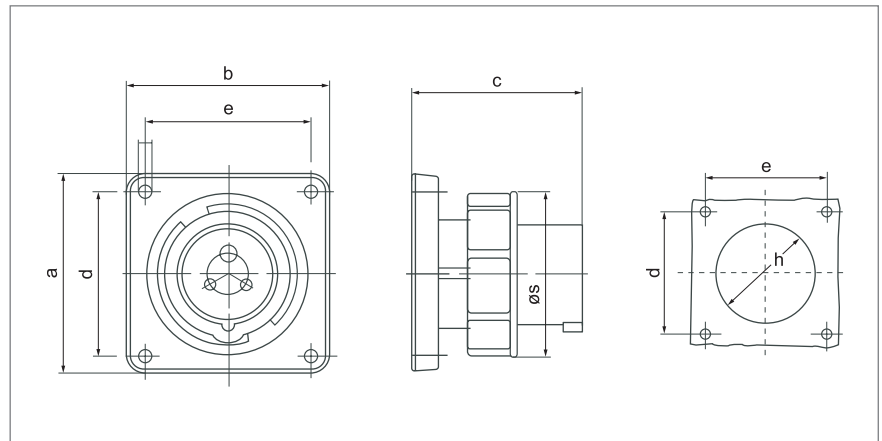

Dimension (mm)

Current	16A			32A		
Pole	3	4	5	3	4	5
a	75	75	75	75	75	75
b	75	75	75	75	75	75
c	65	65	65	73	73	73
d	60	60	60	60	60	60
e	60	60	60	60	60	60
f						
g						
h	50	50	50	50	50	50
Cable size (mm²)	1.5~2.5			4~6