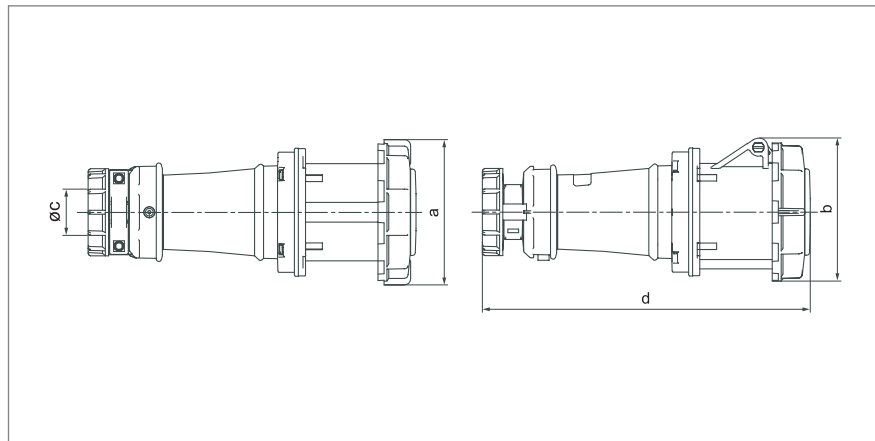

Dimension (mm)

Current	63A			125A		
Pole	3	4	5	3	4	5
a	114.5	114.5	114.5			
b	113	113	113			
c	36.5	36.5	36.5			
d	258	258	258			
e						
f						
g						
h						
Cable size (mm²)	10~16					

A

Industrial Plugs and Sockets