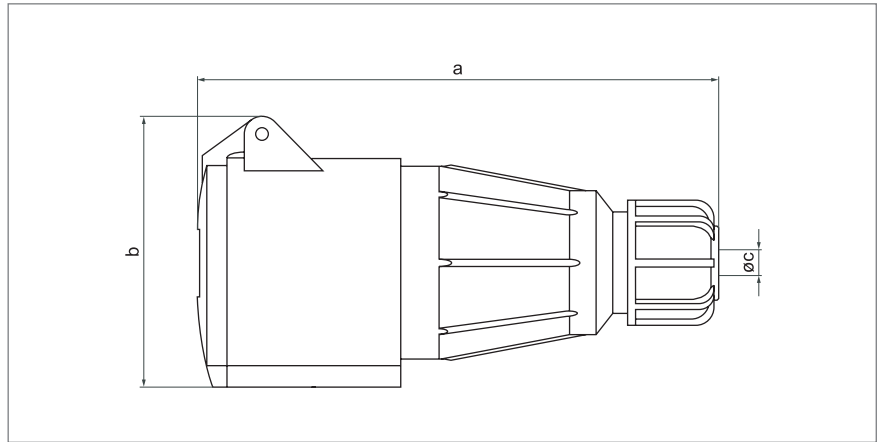

- DT213S
- DT223S

IP44 Coupler					
16A	3	DT213S-4	DT213S		
	4			DT214S	
	5			DT215S	
32A	3	DT223S-4	DT223S		
	4			DT224S	
	5			DT225S	

- DT214S
- DT224S

Dimension (mm)

- DT215S
- DT225S

Current	16A			32A		
Pole	3	4	5	3	4	5
a	133	133	146	156	156	160
b	70	74	83	83	83	94
c	6	6	8	8	8	8
d						
e						
f						
g						
h						
Cable size (mm ²)	1~2.5			2.5~6		