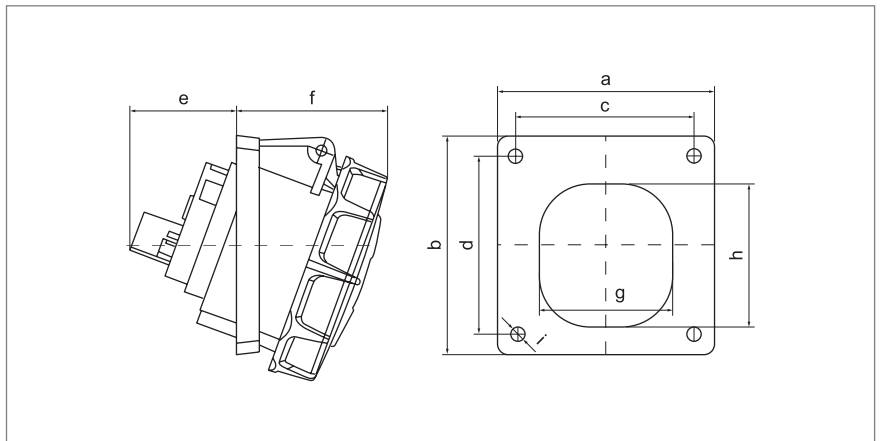

Dimension (mm)

- DT4152
- DT4252

Current	16A			32A			
	Pole	3	4	5	3	4	5
a		93	93	93	93	93	93
b		101	101	101	101	101	101
c		78	78	78	78	78	78
d		86	86	86	86	86	86
e		34	34	34	40	40	40
f		52	52	52	60	60	60
g		78	78	78	78	78	78
h		86	86	86	86	86	86
Cable size (mm²)		1.5~2.5			4~6		

A

Industrial Plugs and Sockets