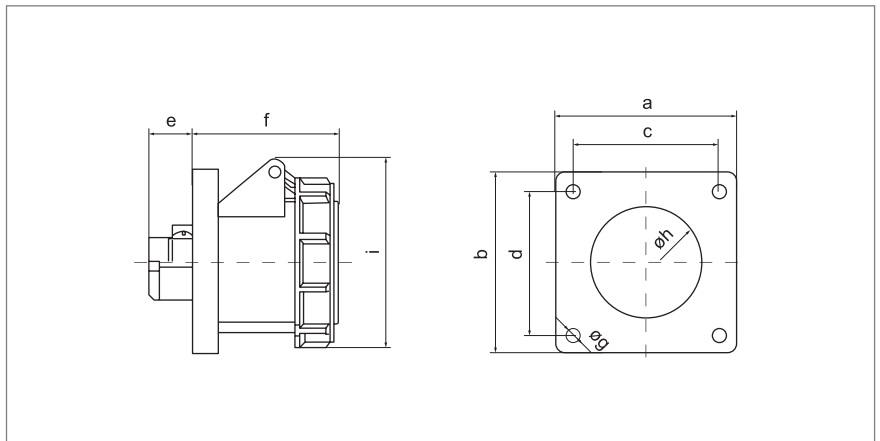

- DT3142
- DT3242

Dimension (mm)

- DT3152
- DT3252

Current	16A			32A			
	Pole	3	4	5	3	4	5
a		75	75	75	75	75	75
b		75	75	75	75	75	75
c		61	61	61	61	61	61
d		61	61	61	61	61	61
e		16	17	17	20	20	22
f		61	61	62	74	74	73
g		5.5	5.5	5.5	5.5	5.5	5.5
h		46	53	60	60	60	60
i		80	84	91	98	98	102
Cable size (mm ²)		1.5~2.5			4~6		