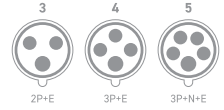

COUPLER C series