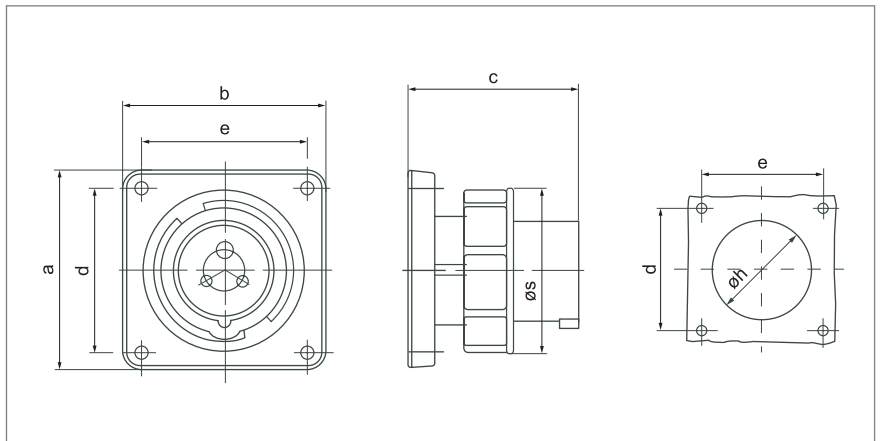

Current	Poles	3 Pole	4 Pole	5 Pole
63A	3	DT6332-4	DT6332	
	4			DT6342
	5			DT6352
125A	3	DT6432-4	DT6432	
	4			DT6442
	5			DT6452

- DT6342
- DT6442

Dimension (mm)

- DT6352
- DT6452

Current	63A			125A			
	Pole	3	4	5	3	4	5
a	100	100	100				
b	100	100	100				
c	99	99	99				
d	80	80	80				
e	80	80	80				
f							
g							
h	75	75	75				
Cable size (mm ²)		10~16					