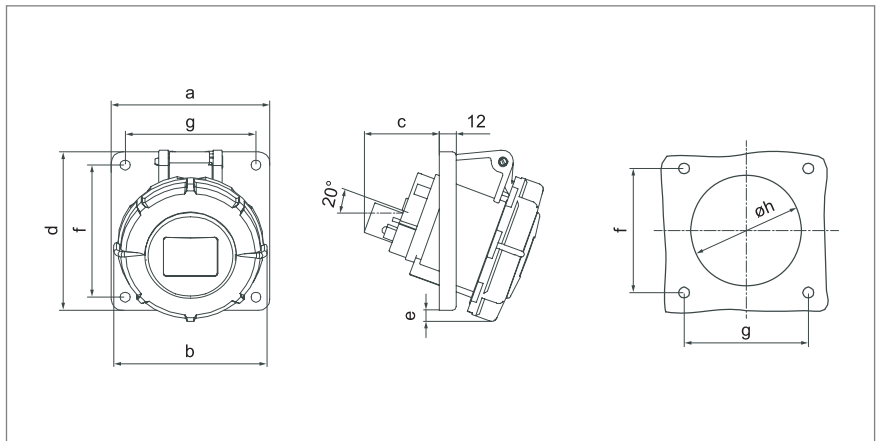

- DTN4342
- DTN4442

Dimension (mm)

- DTN4352
- DTN4452

Current	63A			125A			
	Pole	3	4	5	3	4	5
a		106	106	106	110	110	110
b		115	115	115	135	135	135
c		66	66	66	47	47	47
d		110	110	110	114	114	114
e		15	15	15	21	21	21
f		85	85	85	91	91	91
g		77	77	77	91	91	91
h		94	94	94	102	102	102
Cable size (mm ²)		10~16			25~35		