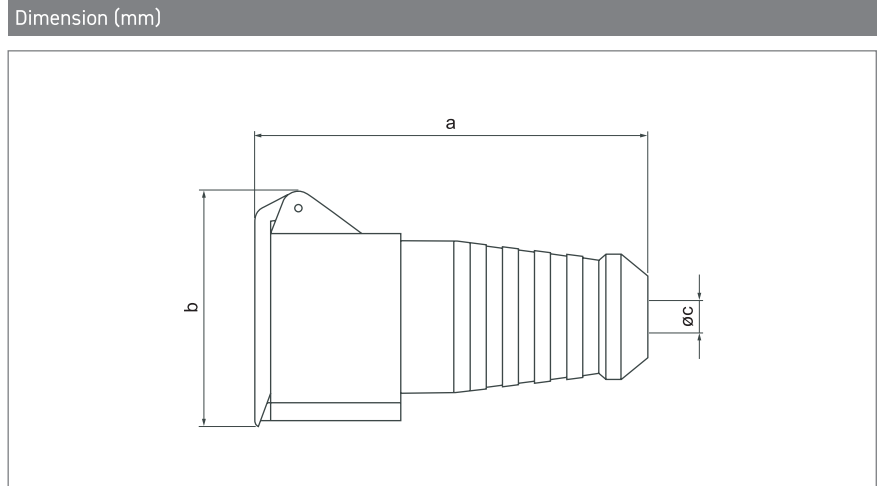

- DT213
- DT223

IP44 Coupler

Current	Poles	3 Pole	4 Pole	5 Pole
16A	3	DT213-4	DT213	
	4			DT214
	5			DT215
32A	3	DT223-4	DT223	
	4			DT224
	5			DT225

- DT214
- DT224

- DT215
- DT225

Current	16A			32A		
Pole	3	4	5	3	4	5
a	128	128	141	151	151	155
b	70	74	83	83	83	94
c	6	6	6	8	8	8
d						
e						
f						
g						
h						
Cable size (mm ²)	1~2.5			2.5~6		