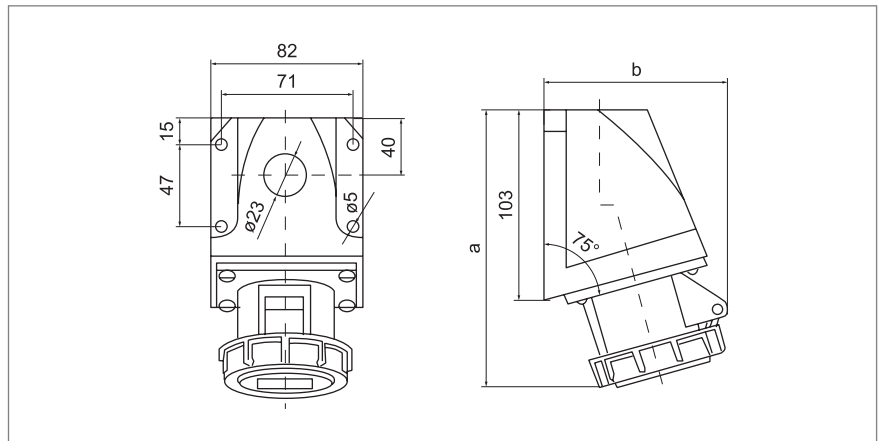

- DT1142
- DT1242

Dimension (mm)

- DT1152
- DT1252

Current	16A			32A			
	Pole	3	4	5	3	4	5
a		151	155	153	165	165	166
b		96	98	103	107	107	109
c							
d							
e							
f							
g							
h							
Cable size (mm ²)		1.5~2.5			4~6		