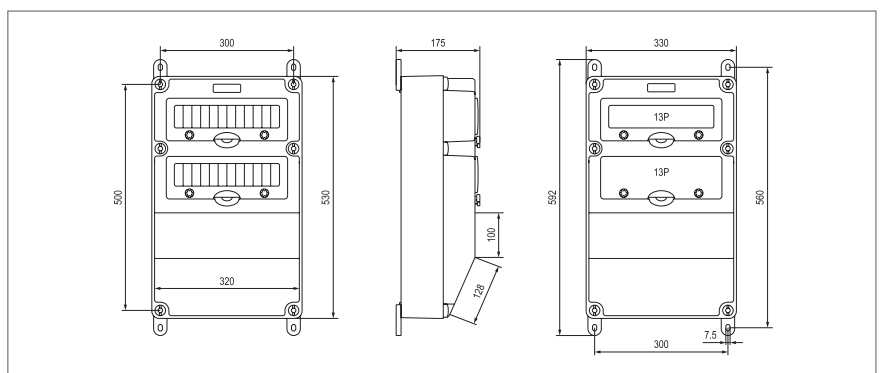

Industrial Socket Boxes

Dimension (mm)

DTB334317

DTB334317-2

DTB335317

INDUSTRIAL SOCKET BOXES

Combined socket distribution boxes

CE RoHS