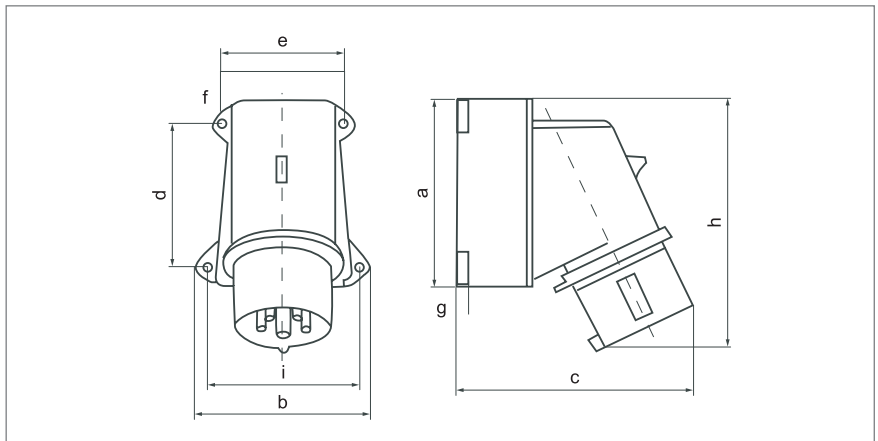

Dimension (mm)

Current	16A			32A		
	Pole 3	Pole 4	Pole 5	Pole 3	Pole 4	Pole 5
a	95	95	95	120	120	120
b	102	102	102	112	112	112
c	102	122	130	145	145	145
d	64.2	64.2	64.2	90.2	90.2	90.2
e	77.5	77.5	77.5	79	79	79
f	5.5	5.5	5.5	5.5	5.5	5.5
g	5	5	5	5	5	5
h	148.5	148.5	148.5	186	186	186
i	88	88	88	98.5	98.5	98.5
Cable size (mm ²)	1.5-2.5			4-6		