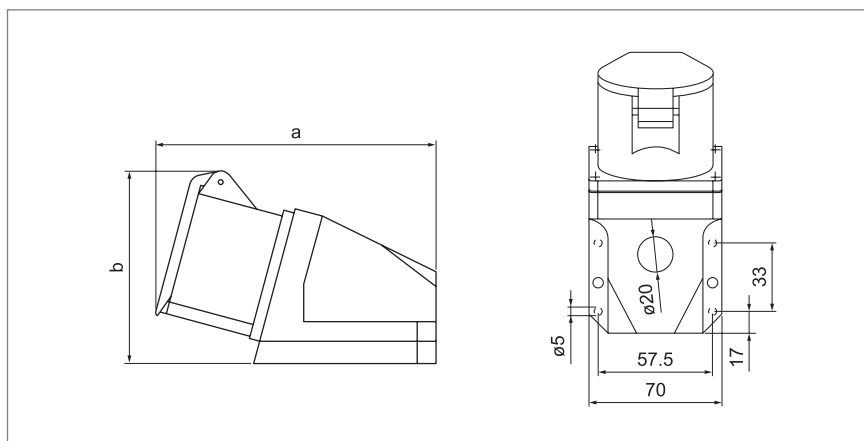

- DT113
- DT123

IP44 Wall Mounted Socket				
16A	3	DT113-4	DT113	
	4			DT114
	5			DT115
32A	3	DT123-4	DT123	
	4			DT124
	5			DT125

- DT114
- DT124

Dimension (mm)

- DT115
- DT125

Current	16A			32A			
	Pole	3	4	5	3	4	5
a		131	132	132	140	140	140
b		88	91	96	100	100	104
c							
d							
e							
f							
g							
h							
Cable size (mm ²)		1-2.5			2.5-6		