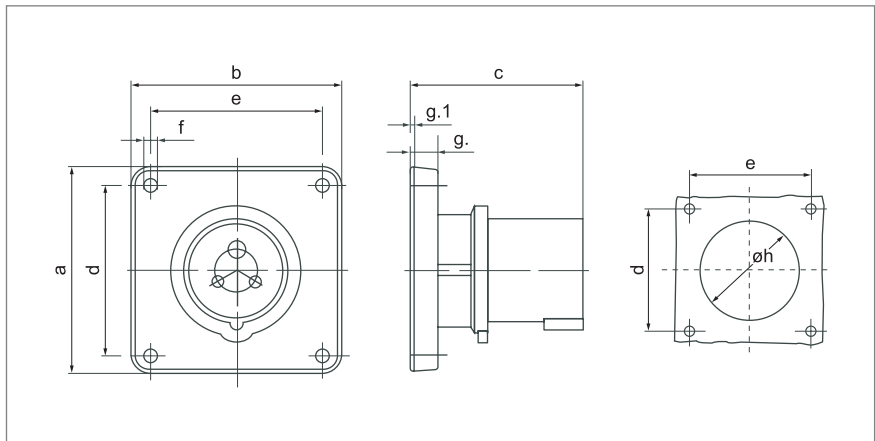

- DT6141
- DT6241

Dimension (mm)

- DT6151
- DT6251

Current	16A			32A			
	Pole	3	4	5	3	4	5
a	75	75	75	75	75	75	
b	75	75	75	75	75	75	
c	65	65	65	73	73	73	
d	60	60	60	60	60	60	
e	60	60	60	60	60	60	
f							
g							
h	50	50	50	50	50	50	
Cable size (mm ²)		1.5~2.5			4~6		