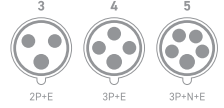

COUPLER A series