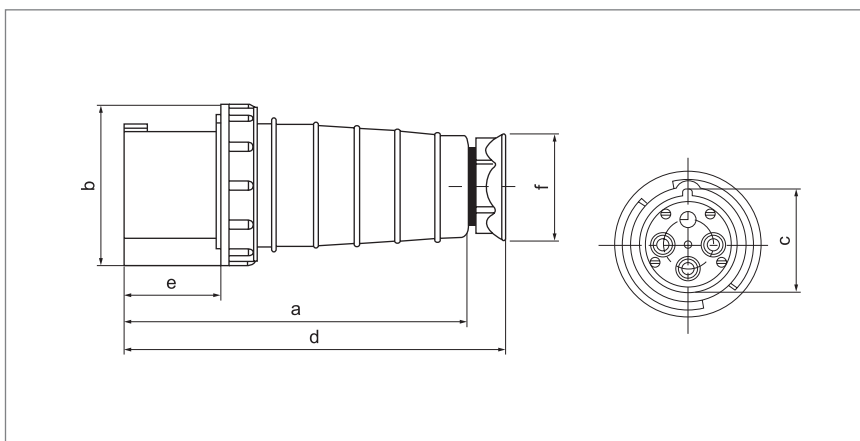

- DT033
- DT043

IP67 Plugs					
63A	3		DT033		
	4			DT034	
	5			DT035	
125A	3		DT043		
	4			DT044	
	5			DT045	

- DT034
- DT044

Dimension (mm)

- DT035
- DT045

Current	63A			125A		
Pole	3	4	5	3	4	5
a	205	205	205	260	260	260
b	110	110	110	125	125	125
c	75	75	75	87	87	87
d	230	230	230	293	293	293
e	65	65	65	73	73	73
f	16-38	16-38	16-38	30-50	30-50	30-50
g						
h						
Cable size (mm ²)	6-16			16-50		