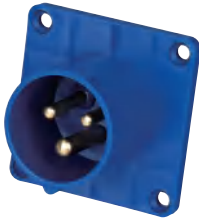

PANEL MOUNTED PLUG A series

CE RoHS

110V
50 a. 60 Hz

230V
50 a. 60 Hz

400V
50 a. 60 Hz

>50-250 ---

AMPERE	POLES	110V			230V			400V			>50-250		
		3 pole 4h	4 pole 4h	5 pole 4h	3 pole 6h	4 pole 9h	5 pole 9h	3 pole 9h	4 pole 6h	5 pole 6h	3 pole 7h	4 pole 7h	5 pole 7h

- DT613
- DT623

		IP44 Panel Mounted Plug				
16A	3	DT613				
	4				DT614	
	5				DT615	
32A	3	DT623				
	4				DT624	
	5				DT625	

- DT614
- DT624

- DT615
- DT625

Current	16A			32A		
Pole	3	4	5	3	4	5
a	69	69	69	69	69	69
b	69	69	69	69	69	69
c	56	56	56	56	56	56
d	56	56	56	56	56	56
e	43	43	43	52	52	52
f	43	43	55	55	55	60
g	56	56	56	56	56	60
h						
Cable size (mm ²)	1~2.5			2.5~6		