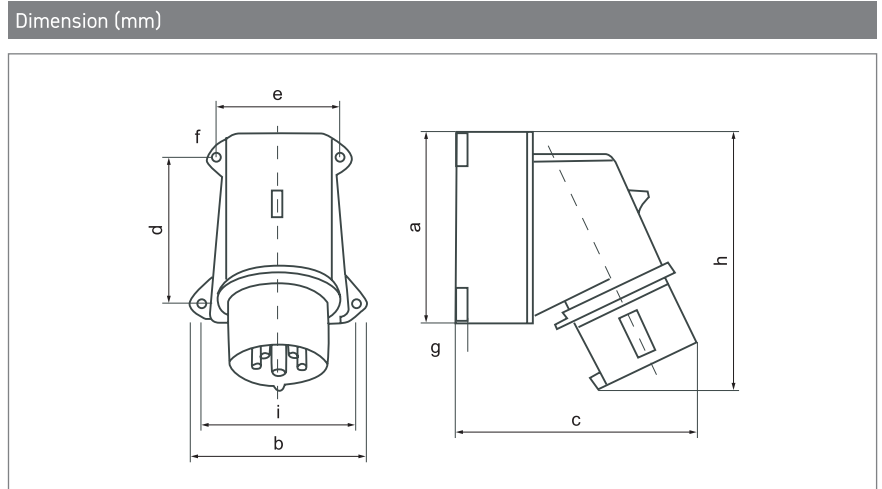

IP44 Wall Mounted Plug

Current	Poles	Model	Code	Code
63A	3	DTN5331-4	DTN5331	
	4			DTN5341
	5			DTN5351
125A	3	DTN5431-4	DTN5431	
	4			DTN5441
	5			DTN5451

- DTN5341
- DTN5441