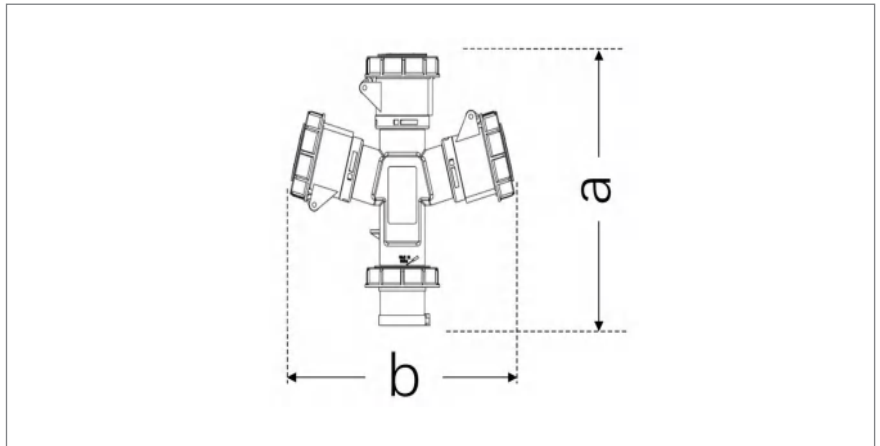

Dimension (mm)