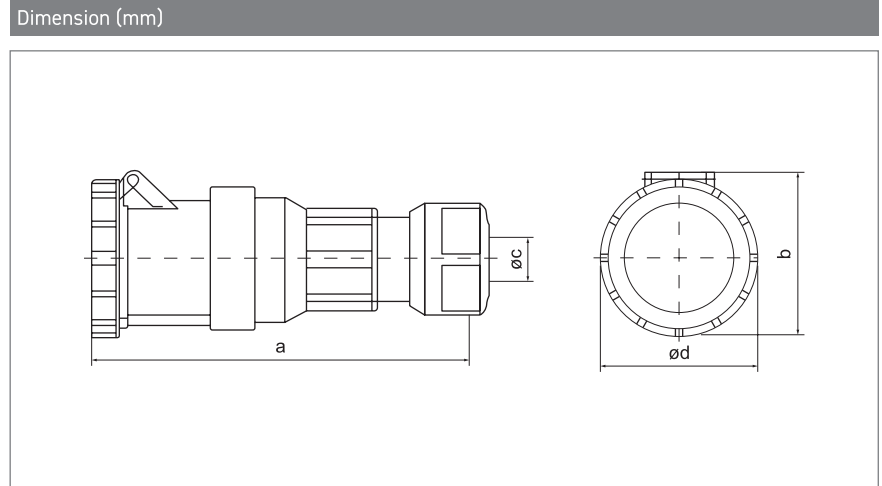

IP67 Coupler							
63A	3	DT2332-4	DT2332				
	4				DT2342		
	5				DT2352		
125A	3	DT2432-4	DT2432				
	4				DT2442		
	5				DT2452		

- DT2342
- DT2442