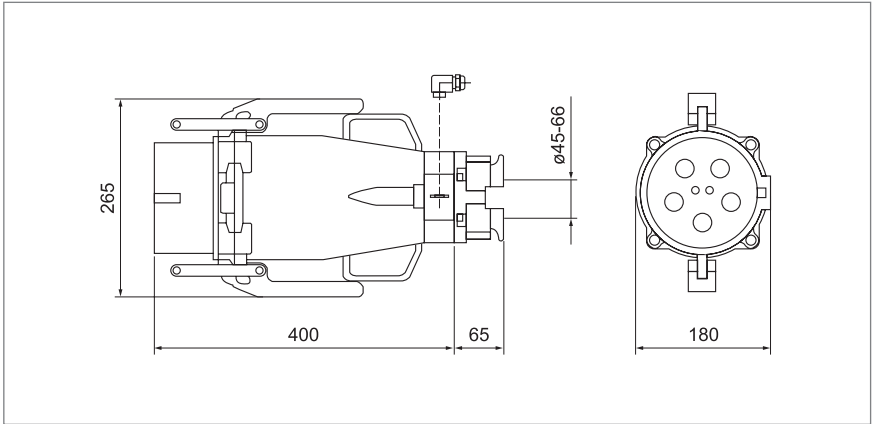

- Plugs
- 250A/400A