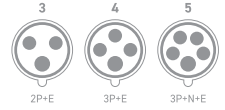

Current	63A			125A		
Pole	3	4	5	3	4	5
a	144	144	144			
b	95	95	95			
c	66	66	66			
d	122	122	122			
e	13	13	13			
f						
g						
h						
Cable size (mm ²)	10~16					

WALL MOUNTED PLUG C series

CE RoHS

New