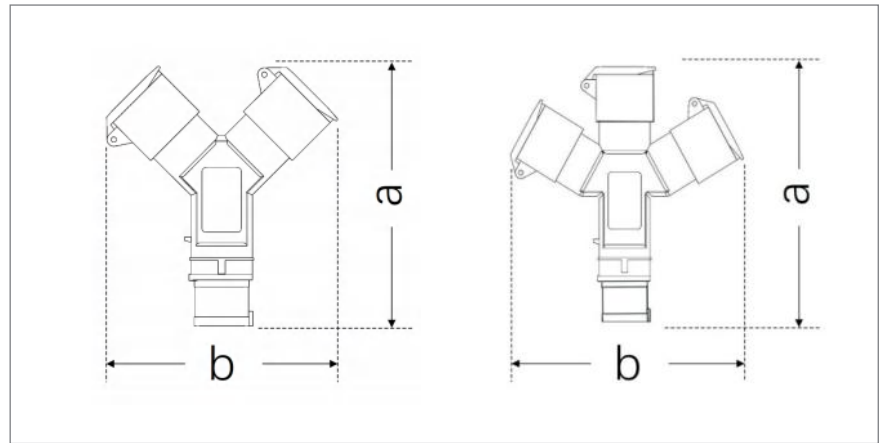

- DT1014
- DT1015
- DT1024
- DT1025

Dimension (mm)

Current	(IP44)16A			(IP44)32A			
	Pole	DT1012	DT1014/2	DT1015/2	DT1022	DT1024/2	DT1025/2
a		205	210	260	280	280	280
b		185	185	230	245	245	260

Current	(IP44)16A			(IP44)32A			
	Pole	DT1013	DT1014	DT1015	DT1023	DT1024	DT1025
a		225	230	275	300	300	300
b		220	220	280	300	300	300