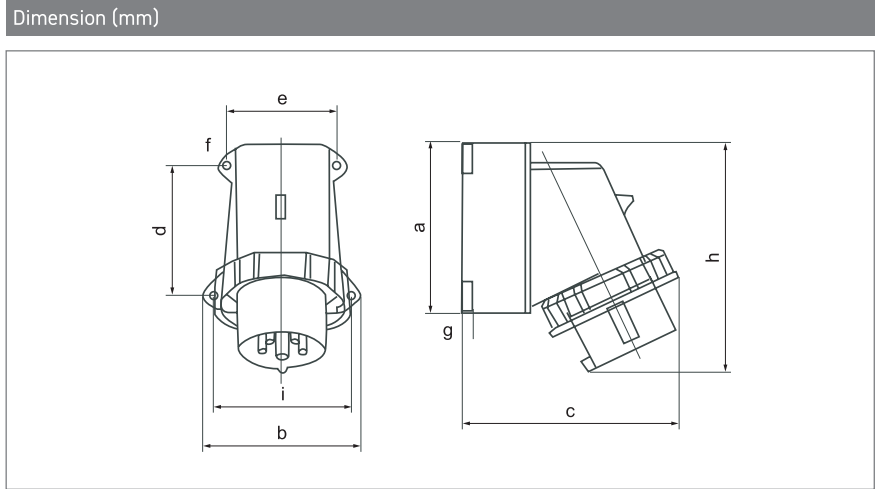

IP67 Wall Mounted Plug

Current	Poles	Model	Series	Other Models
16A	3	DTN5132-4	DTN5132	
	4			DTN5142
	5			DTN5152
32A	3	DTN5232-4	DTN5232	
	4			DTN5242
	5			DTN5252

- DTN5142
- DTN5242