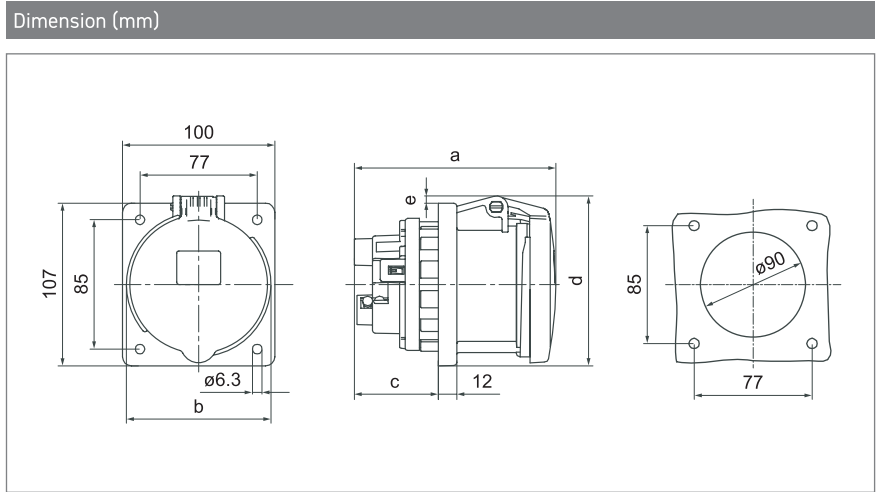

PANEL MOUNTED SOCKET C series

CE RoHS

New

110V
50 a. 60 Hz

230V
50 a. 60 Hz

400V
50 a. 60 Hz

**>50-
250** ---

AMPERE	POLES	110V			230V			400V			>50-250		
		3 pole	4 pole	5 pole	3 pole	4 pole	5 pole	3 pole	4 pole	5 pole	3 pole	4 pole	5 pole
		4h	4h	4h	6h	9h	9h	6h	6h	7h	7h	7h	

- DTN3331
- DTN3431

IP44 Panel Mounted Socket

Current	Pole	Model	Code	Code	Code
63A	3	DTN3331-4	DTN3331		
	4			DTN3341	
	5			DTN3351	
125A	3	DTN3431-4	DTN3431		
	4			DTN3441	
	5			DTN3451	

- DTN3341
- DTN3441

- DTN3351
- DTN3451

Current	63A			125A		
	3	4	5	3	4	5
a	132	132	132			
b	95	95	95			
c	55	55	55			
d	112	112	112			
e	5	5	5			
f						
g						
h						
Cable size (mm²)	10~16